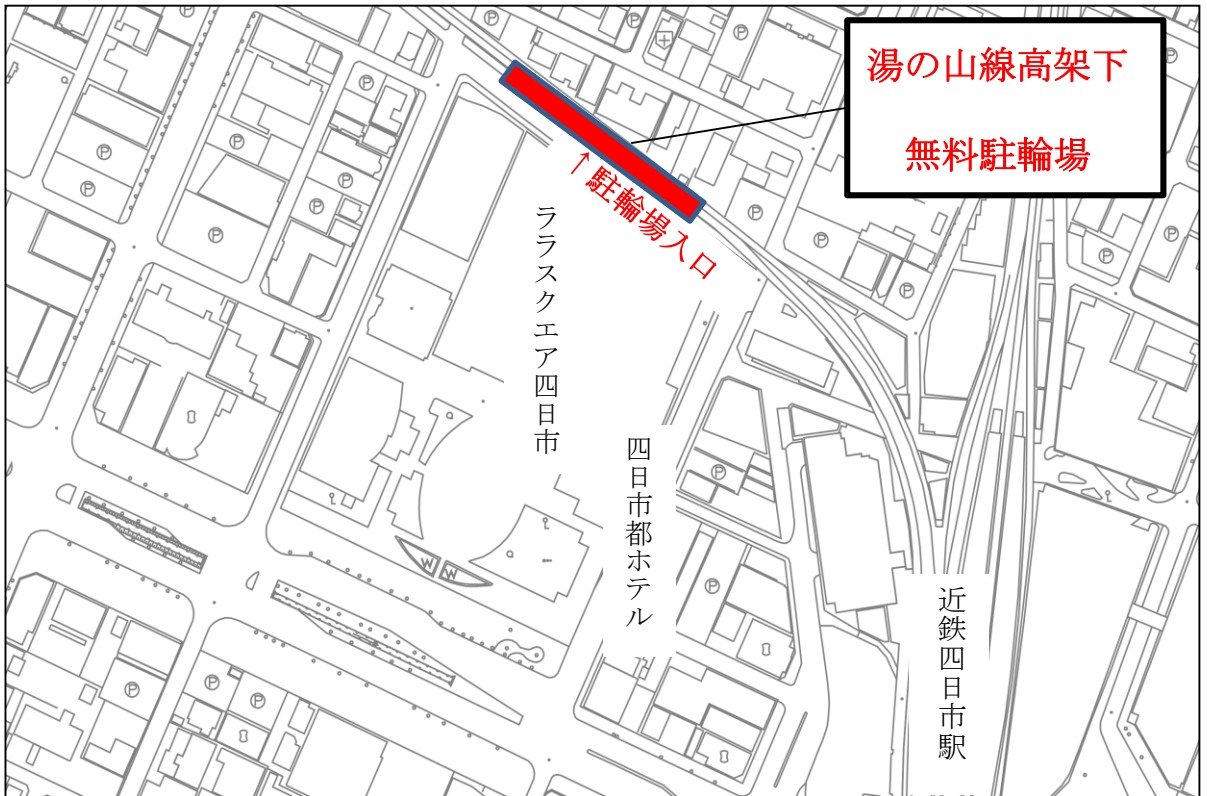

放送チャンネル：12ch

放送日時	8月11日（火）	19：00～
	12日（水）	23：00～
	13日（木）	19：00～
	14日（金）	17：00～
	15日（土）	19：00～
	16日（日）	17：00～

〈お問合せ〉
シー・ティー・ワイ 地域情報部
TEL：359-2925

近鉄四日市駅西側 湯の山線高架下に 無料の駐輪場がオープンしました

4月より、近鉄四日市駅西側 湯の山線高架下に無料の駐輪場を開設しました。
中心市街地に御用の方はぜひご利用ください。

利用時間：9：30～22：00

※22：00～9：30の時間帯は施錠いたします。

対 象：自転車、原付（50cc）

場 所：安島1丁目地内（下図のとおり）

※ラスクエア四日市店北側から道を挟んだ位置にあります

〈お問合せ〉 道路管理課 交通安全係
TEL：354-8154

8月の行事予定

8月14日（金）	楽々！元気の会	10：00～11：00
19日（水）	固まるハーバリウム	10：00～11：30
28日（金）	楽々！元気の会	13：30～14：30