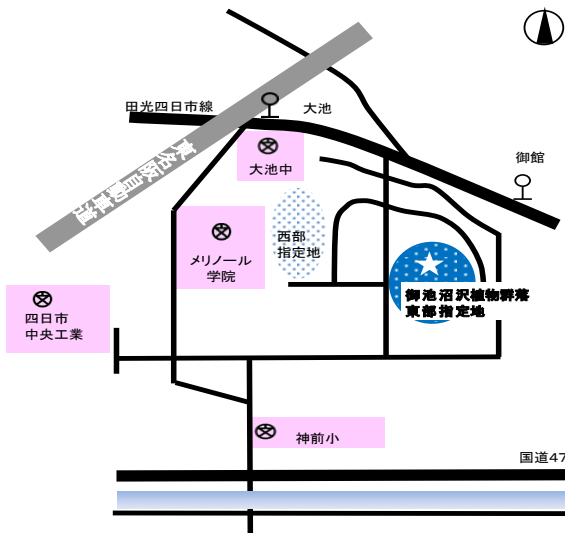

この機会に、今一度戦争の悲惨さ、平和と命の尊さについて考えてみましょう。

〈お問合せ〉 健康福祉課
TEL：354-8109 FAX：359-0288

御池沼沢ザリガニ釣り植物保護！

日時：8月10日（月・祝） 9：30～11：00（受付は9：00から）※小雨実施
場所：天然記念物 御池沼沢植物群落東部指定地（西坂部町）
内容：御池沼沢植物群落の説明とザリガニ釣り
対象：3才以上（小学生以下は保護者同伴）
定員：申込み先着順10組程度
持ち物等：長靴・長袖・長ズボン・帽子・水筒・タオル・虫よけ・ザリガニを入れる容器
申し込み：参加費無料