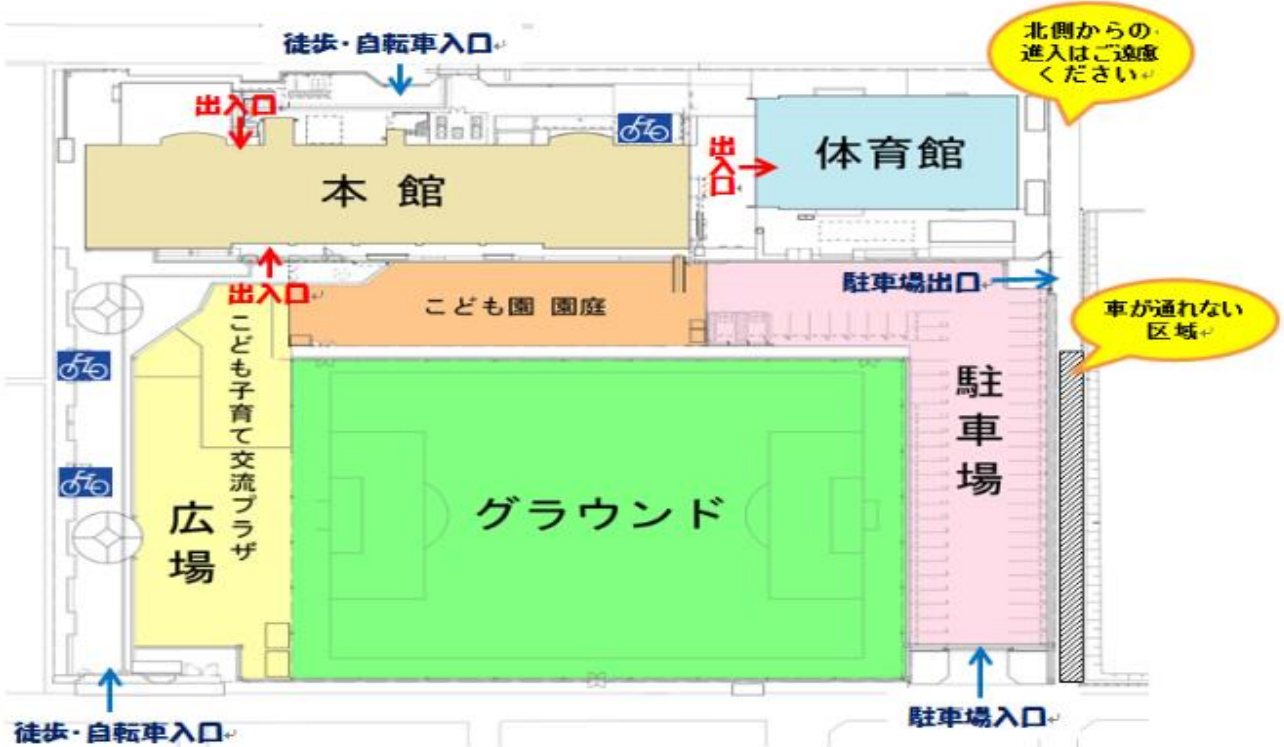

〈お問合せ〉 文化振興課 TEL：354-8239
E-mail：bunkashinkou@city.yokkaichi.mie.jp

橋北交流会館のご案内

平成29年4月1日、旧東橋北小学校跡に「橋北交流会館」が開館しました。

3階では貸館を利用でき、4階では様々なイベントを開催しています。イベントが無い時でも、図書室等を利用できます。お気軽にご来館ください。

- ☆本館1階：橋北こども園（子育て支援センター おひさま）
- ☆本館2階：橋北こども園
- ☆本館3階：橋北交流施設（貸館）・企業OB人材センター
- ☆本館4階：こども子育て交流プラザ
- ☆運動施設：体育館、グラウンド

施設所在地：四日市市東新町26番32号

3階・・・橋北交流施設（貸室）

3階は40人用～80人用の貸室があり、研修会や勉強会、各種サークル活動、ヨガなどのフィットネスといった多目的に利用できる交流施設となっています。お気軽にご利用下さい。

【施設使用料】

区分	基本使用料[円]			
	午前	午後	夜間	全日
	9:00～ 12:00	13:00～ 16:30	17:30～ 21:00	9:00～ 21:00
第1～5会議室	860	1,300	1,980	4,140
第6会議室	1,300	1,730	2,380	5,410